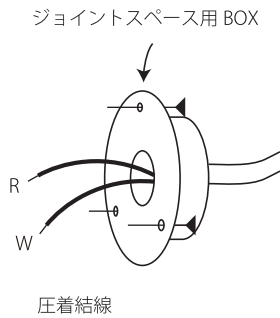

照明器具仕様書

| | |
|------|----------------------------------|
| 品名 | Swing(r)+Orbit A |
| 型番 | 02033-A(焼色)／02033-B(古色) |
| サイズ | W120×H265×D775 |
| 定格電圧 | AC100V |
| 付属電球 | E17白熱球 1個(10W / 25W / 40W / 60W) |
| 使用場所 | 屋内(屋外使用不可) |
| 接続方法 | 圧着接続 |
| 素材 | 銅製 クリア塗装 |
| 器具重量 | 1,040g |

安全のため、ご使用前には
取扱説明書を必ずお読みください。

LED対応

【ジョイントスペース構造】

※屋内仕様にはパッキンなどの防水構造がございません。

【姿図】

ハンドメイドの為、サイズや形状に多少の違いがございます。

製造販売元

Atelier Key-men株式会社