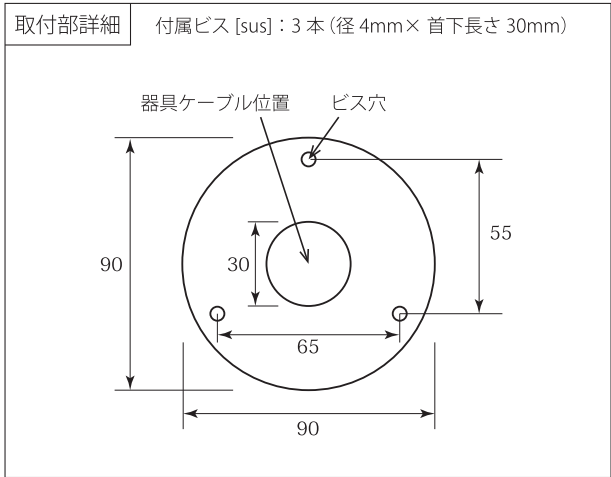

照明器具仕様書

品名	Swing(r)+Orbit A
型番	02033-A(焼色)／02033-B(古色)
サイズ	W120×H265×D775
定格電圧	AC100V
付属電球	E17白熱球 1個(10W / 25W / 40W / 60W)
使用場所	屋内(屋外使用不可)
接続方法	圧着接続
素材	銅製 クリア塗装
器具重量	1,040g

安全のため、ご使用前には
取扱説明書を必ずお読みください。

LED対応