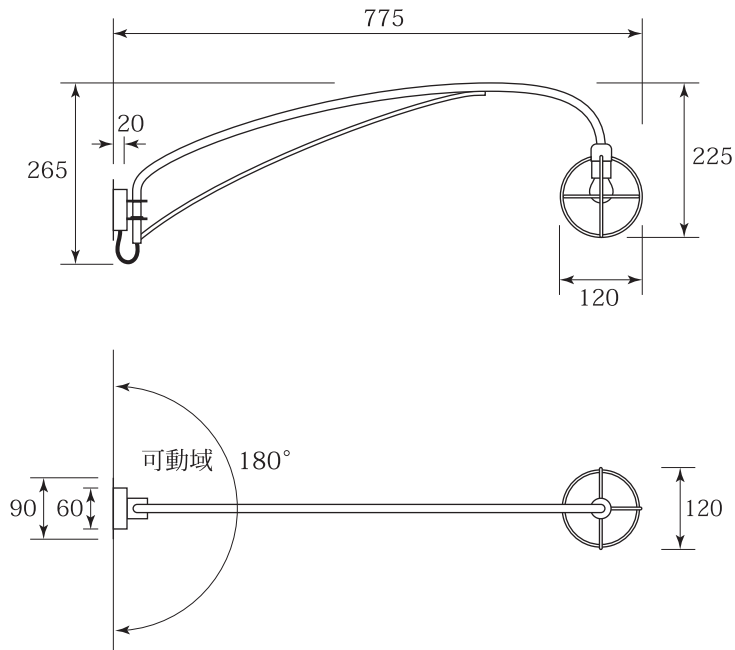

照明器具仕様書

| | |
|------|----------------------------------|
| 品名 | Swing(r)+Orbit A |
| 型番 | 02033-A(焼色)／02033-B(古色) |
| サイズ | W120×H265×D775 |
| 定格電圧 | AC100V |
| 付属電球 | E17白熱球 1個(10W / 25W / 40W / 60W) |
| 使用場所 | 屋内(屋外使用不可) |
| 接続方法 | 圧着接続 |
| 素材 | 銅製 クリア塗装 |
| 器具重量 | 1,040g |

安全のため、ご使用前には
取扱説明書を必ずお読みください。

LED対応

【ジョイントスペース構造】

※屋内仕様にはパッキンなどの防水構造がございません。

【姿図】

ハンドメイドの為、サイズや形状に多少の違いがございます。

製造販売元

Atelier Key-men株式会社