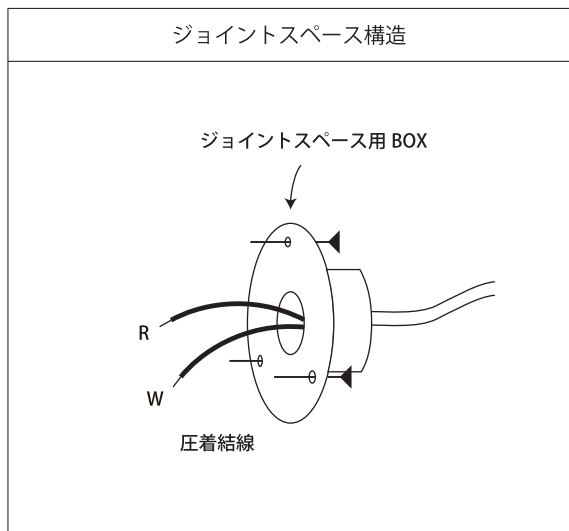

照明器具仕様書

品名	Wall deco	型番	[03036-A]	屋外仕様	屋内仕様
----	-----------	----	-----------	------	------

※ ハンドメイドの為、サイズや形状に多少の違いがございます。
 ※ 付属電球を付けた状態での採寸となります。

サイズ	W200×H220×D240
定格電圧	AC100V
付属電球	白熱球 E17 (10W / 25W / 40W)
接続方法	圧着接続
使用場所	屋外使用不可
素材、色	銅製 (焼色) クリア塗装
器具重量	800g
金口サイズ	E-17