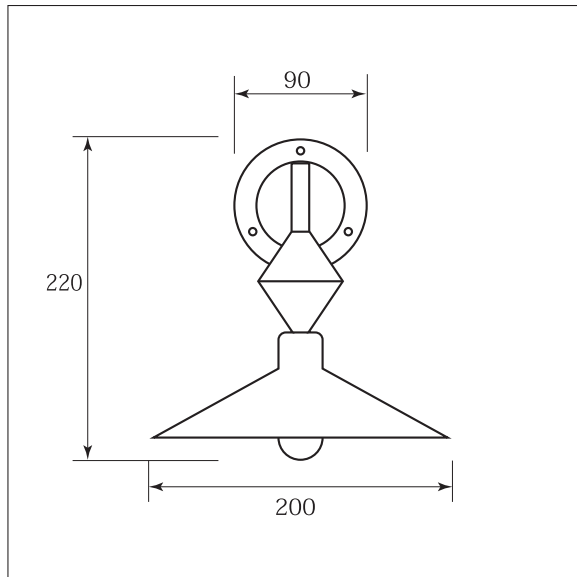

照明器具仕様書

品名	Wall deco	型番	[03036-A]	屋外仕様	屋内仕様
----	-----------	----	-----------	------	------

※ ハンドメイドの為、サイズや形状に多少の違いがございます。
 ※ 付属電球を付けた状態での採寸となります。

サイズ	W200×H220×D240
定格電圧	AC100V
付属電球	白熱球 E17 (10W / 25W / 40W)
接続方法	圧着接続
使用場所	屋外使用不可
素材、色	銅製 (焼色) クリア塗装
器具重量	800g
金口サイズ	E-17