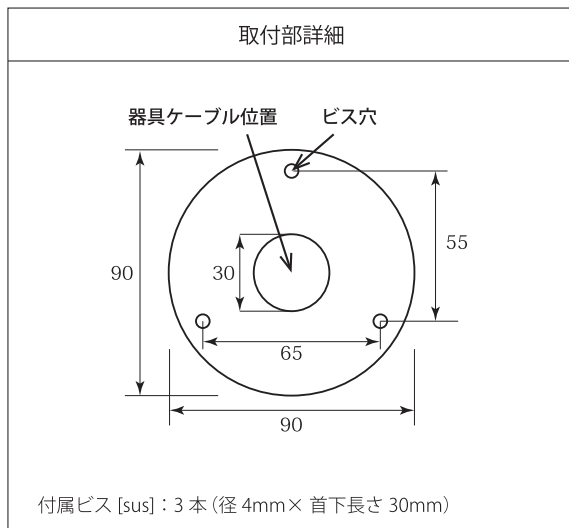

製造販売元
Atelier Key-men 株式会社
〒529-1564 滋賀県東近江市宮井町363番地
TEL/FAX : 0748-55-3994 E-mail : info@key-men.net