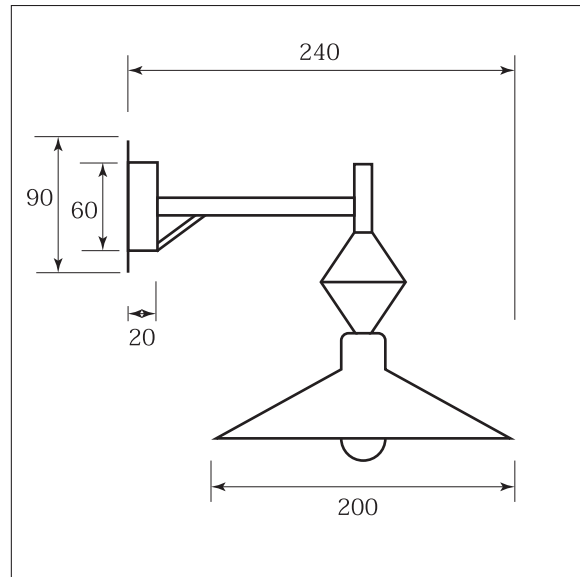

照明器具仕様書

品名	Wall deco	型番	[03036-A]	屋外仕様	屋内仕様
----	-----------	----	-----------	------	------

※ ハンドメイドの為、サイズや形状に多少の違いがございます。
 ※ 付属電球を付けた状態での採寸となります。

サイズ	W200×H220×D240
定格電圧	AC100V
付属電球	白熱球 E17 (10W / 25W / 40W)
接続方法	圧着接続
使用場所	屋外使用不可
素材、色	銅製 (焼色) クリア塗装
器具重量	800g
金口サイズ	E-17