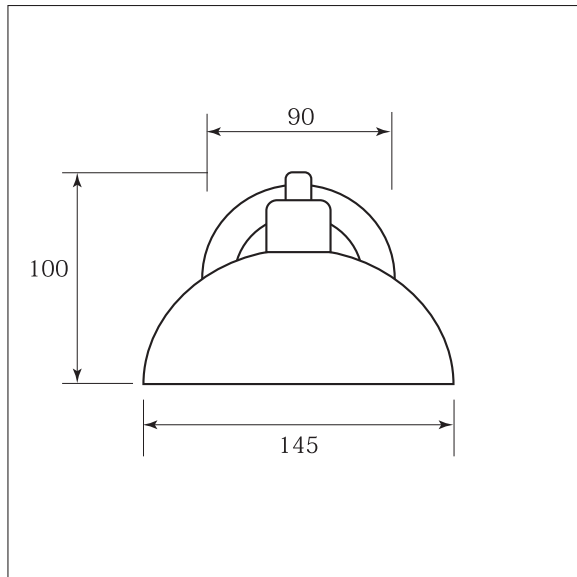

照明器具仕様書

品名	Simply(S)	型番	[03018-B]	屋外仕様	屋内仕様
----	-----------	----	-----------	------	------

※ ハンドメイドの為、サイズや形状に多少の違いがございます。

ジョイントスペース構造と防水構造

※器具取付面外周には、コーキングにて防雨処理を施して下さい。
結線部も融着テープ等で適正な防雨処理を施して下さい。

サイズ	W145×H100×D195
定格電圧	AC100V
付属電球	白熱球 E17 (10W / 25W / 40W)
接続方法	圧着接続 (アース線あり)
使用場所	屋外使用可
素材、色	銅製 (古色) クリア塗装
器具重量	550g
金口サイズ	E-17

取付部詳細

付属ビス [sus] : 3本 (径 4mm × 首下長さ 30mm)

- LED電球に交換の際は、LED電球の品質により散らつき等が生じる事がありますが器具の不具合ではございません。
- お手入れは乾拭き、または水分をしっかり絞った布で水拭きしてください。洗剤の使用や水洗いは漏電の危険があります。
- 設置場所は、お子様の手の届かない所をお願い致します。電球部分が高温になりますので危険です。