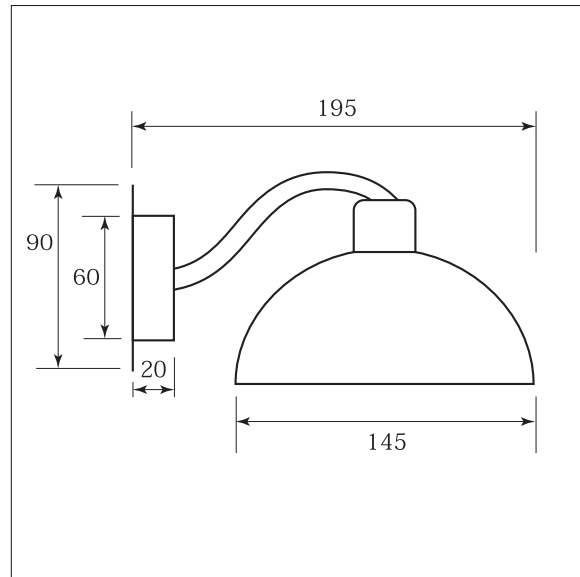

照明器具仕様書

品名	Simply(S)	型番	[03018-B]	屋外仕様	屋内仕様
----	-----------	----	-----------	------	------

※ ハンドメイドの為、サイズや形状に多少の違いがございます。

ジョイントスペース構造と防水構造

※器具取付面外周には、コーキングにて防雨処理を施して下さい。
結線部も融着テープ等で適正な防雨処理を施して下さい。

サイズ	W145×H100×D195
定格電圧	AC100V
付属電球	白熱球 E17 (10W / 25W / 40W)
接続方法	圧着接続 (アース線あり)
使用場所	屋外使用可
素材、色	銅製 (古色) クリア塗装
器具重量	550g
金口サイズ	E-17

取付部詳細

付属ビス [sus] : 3本 (径 4mm × 首下長さ 30mm)

- LED電球に交換の際は、LED電球の品質により散らつき等が生じる事がありますが器具の不具合ではございません。
- お手入れは乾拭き、または水分をしっかり絞った布で水拭きしてください。洗剤の使用や水洗いは漏電の危険があります。
- 設置場所は、お子様の手の届かない所をお願い致します。電球部分が高温になりますので危険です。