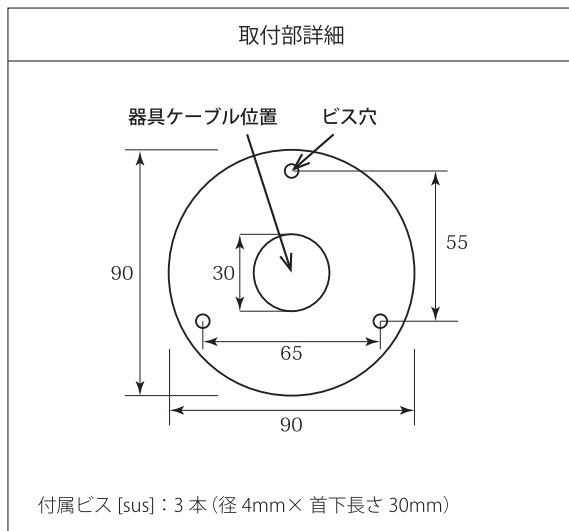

製造販売元
Atelier Key-men株式会社
〒529-1564 滋賀県東近江市宮井町363番地
TEL/FAX : 0748-55-3994 E-mail : info@key-men.net