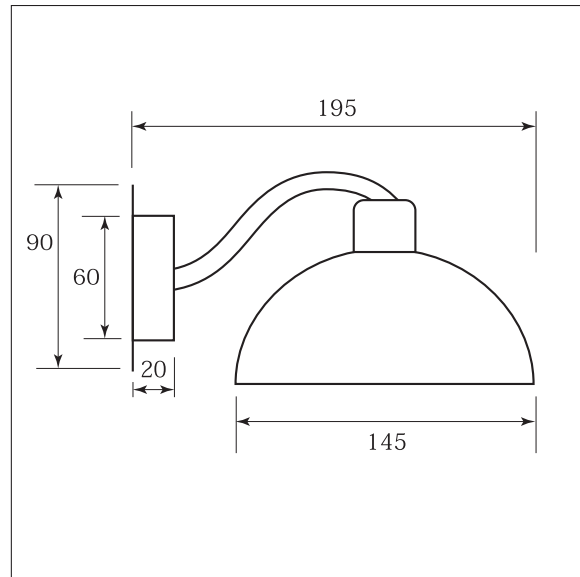

# 照明器具仕様書

品名	Simply(S)	型番	[03018-B]	屋外仕様	屋内仕様
----	-----------	----	-----------	------	------

※ ハンドメイドの為、サイズや形状に多少の違いがございます。

サイズ	W145×H100×D195
定格電圧	AC100V
付属電球	白熱球 E17 (10W / 25W / 40W)
接続方法	圧着接続
使用場所	屋外使用不可
素材、色	銅製 (古色) クリア塗装
器具重量	550g
金口サイズ	E-17