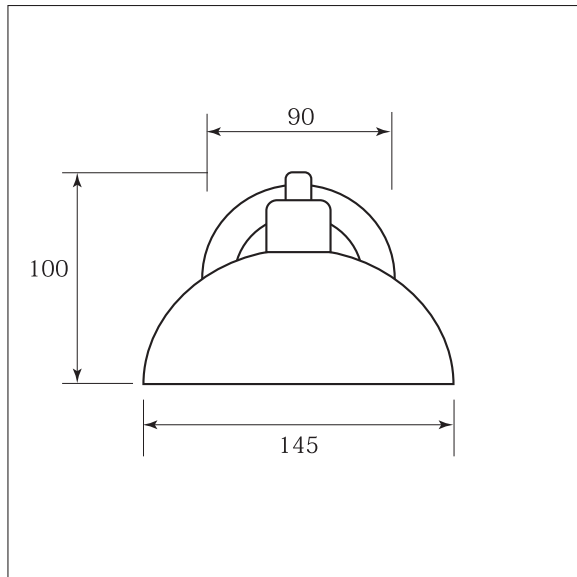

# 照明器具仕様書

品名	Simply(S)	型番	[03018-B]	屋外仕様	屋内仕様
----	-----------	----	-----------	------	------

※ ハンドメイドの為、サイズや形状に多少の違いがございます。

サイズ	W145×H100×D195
定格電圧	AC100V
付属電球	白熱球 E17 (10W / 25W / 40W)
接続方法	圧着接続
使用場所	屋外使用不可
素材、色	銅製 (古色) クリア塗装
器具重量	550g
金口サイズ	E-17