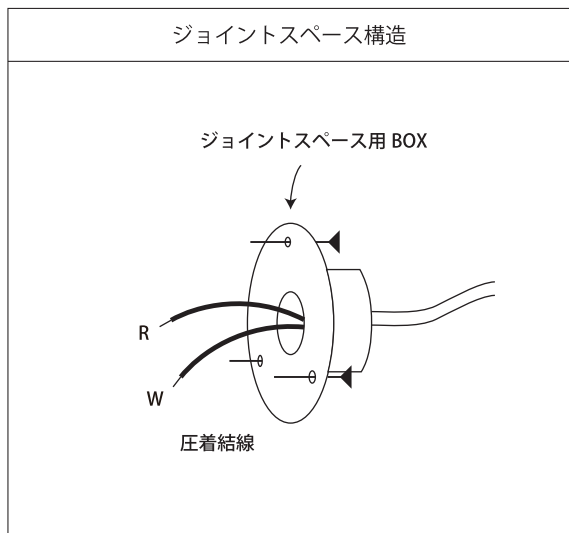

# 照明器具仕様書

品名	Simply(S)	型番	[03018-B]	屋外仕様	屋内仕様
----	-----------	----	-----------	------	------

※ ハンドメイドの為、サイズや形状に多少の違いがございます。

サイズ	W145×H100×D195
定格電圧	AC100V
付属電球	白熱球 E17 (10W / 25W / 40W)
接続方法	圧着接続
使用場所	屋外使用不可
素材、色	銅製 (古色) クリア塗装
器具重量	550g
金口サイズ	E-17