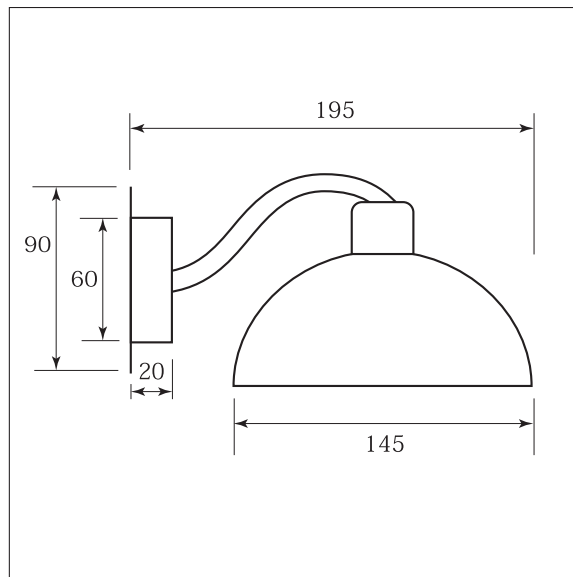

照明器具仕様書

品名	Simply(S)	型番	[03018-A]	屋外仕様	屋内仕様
----	-----------	----	-----------	------	------

※ ハンドメイドの為、サイズや形状に多少の違いがございます。

ジョイントスペース構造 と 防水構造

※器具取付面外周には、コーキングにて防雨処理を施して下さい。
結線部も融着テープ等で適正な防雨処理を施して下さい。

サイズ	W145×H100×D195
定格電圧	AC100V
付属電球	白熱球 E17 (10W / 25W / 40W)
接続方法	圧着接続 (アース線あり)
使用場所	屋外使用可
素材、色	銅製 (焼色) クリア塗装
器具重量	550g
金口サイズ	E-17

取付部詳細

付属ビス [sus] : 3本 (径4mm×首下長さ30mm)

- LED電球に交換の際は、LED電球の品質により散らつき等が生じる事がありますが器具の不具合ではございません。
- お手入れは乾拭き、または水分をしっかりと絞った布で水拭きしてください。洗剤の使用や水洗いは漏電の危険があります。
- 設置場所は、お子様の手の届かない所をお願い致します。電球部分が高温になりますので危険です。

製造販売元