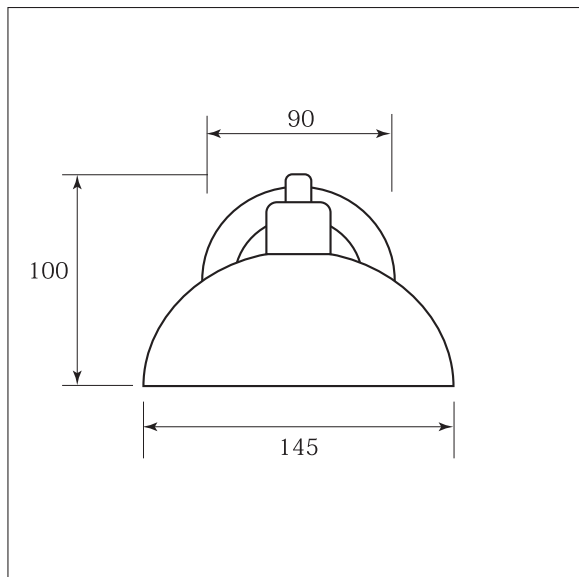

照明器具仕様書

品名	Simply(S)	型番	[03018-A]	屋外仕様	屋内仕様
----	-----------	----	-----------	------	------

※ ハンドメイドの為、サイズや形状に多少の違いがございます。

ジョイントスペース構造 と 防水構造

※器具取付面外周には、コーキングにて防雨処理を施して下さい。
結線部も融着テープ等で適正な防雨処理を施して下さい。

サイズ	W145×H100×D195
定格電圧	AC100V
付属電球	白熱球 E17 (10W / 25W / 40W)
接続方法	圧着接続 (アース線あり)
使用場所	屋外使用可
素材、色	銅製 (焼色) クリア塗装
器具重量	550g
金口サイズ	E-17

取付部詳細

付属ビス [sus] : 3本 (径4mm×首下長さ30mm)

- LED電球に交換の際は、LED電球の品質により散らつき等が生じる事がありますが器具の不具合ではございません。
- お手入れは乾拭き、または水分をしっかりと絞った布で水拭きしてください。洗剤の使用や水洗いは漏電の危険があります。
- 設置場所は、お子様の手の届かない所をお願い致します。電球部分が高温になりますので危険です。

製造販売元