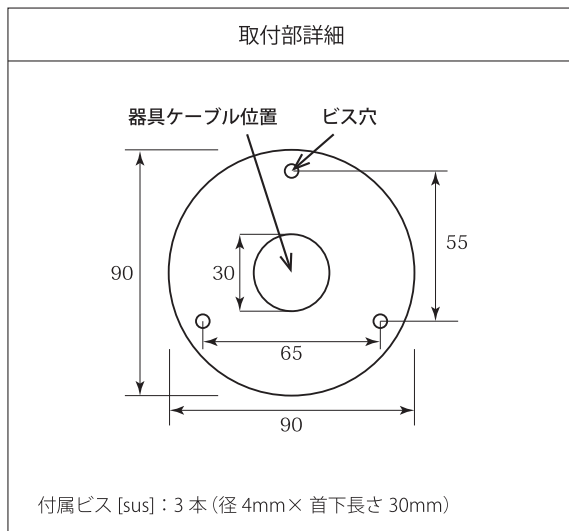

製造販売元
Atelier Key-men 株式会社
〒529-1564 滋賀県東近江市宮井町363番地
TEL/FAX : 0748-55-3994 E-mail : info@key-men.net