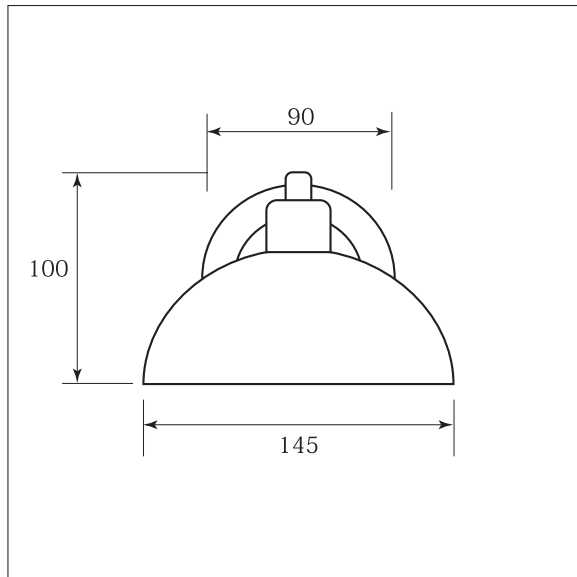

照明器具仕様書

品名	Simply(S)	型番	[03018-A]	屋外仕様	屋内仕様
----	-----------	----	-----------	------	------

※ ハンドメイドの為、サイズや形状に多少の違いがございます。

サイズ	W145×H100×D195
定格電圧	AC100V
付属電球	白熱球 E17 (10W / 25W / 40W)
接続方法	圧着接続
使用場所	屋外使用不可
素材、色	銅製 (焼色) クリア塗装
器具重量	550g
金口サイズ	E-17