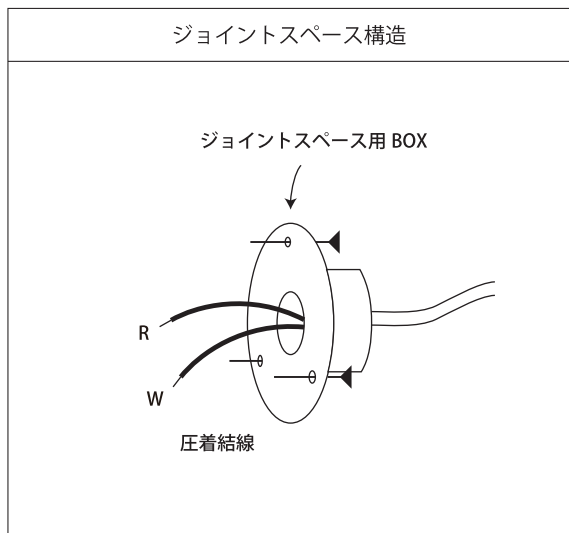

照明器具仕様書

品名	Simply(S)	型番	[03018-A]	屋外仕様	屋内仕様
----	-----------	----	-----------	------	------

※ ハンドメイドの為、サイズや形状に多少の違いがございます。

サイズ	W145×H100×D195
定格電圧	AC100V
付属電球	白熱球 E17 (10W / 25W / 40W)
接続方法	圧着接続
使用場所	屋外使用不可
素材、色	銅製 (焼色) クリア塗装
器具重量	550g
金口サイズ	E-17