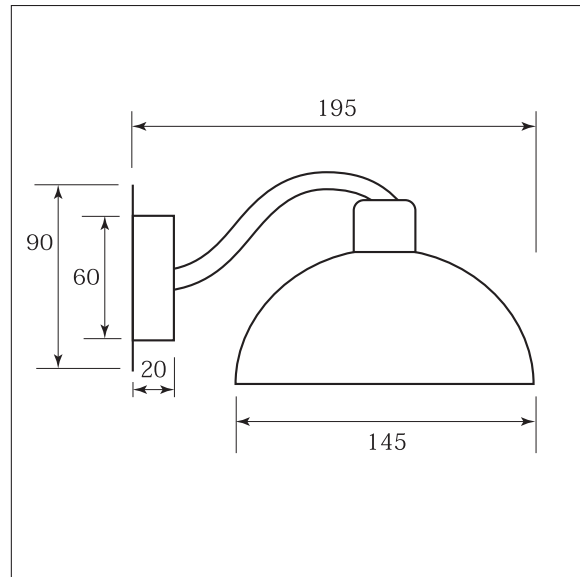

照明器具仕様書

品名	Simply(S)	型番	[03018-A]	屋外仕様	屋内仕様
----	-----------	----	-----------	------	------

※ ハンドメイドの為、サイズや形状に多少の違いがございます。

サイズ	W145×H100×D195
定格電圧	AC100V
付属電球	白熱球 E17 (10W / 25W / 40W)
接続方法	圧着接続
使用場所	屋外使用不可
素材、色	銅製 (焼色) クリア塗装
器具重量	550g
金口サイズ	E-17