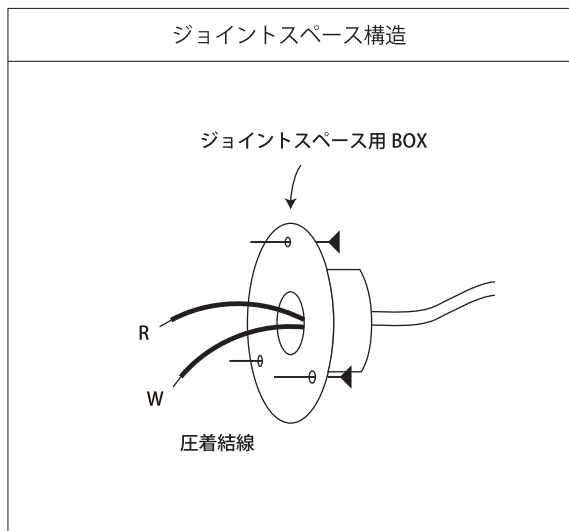

照明器具仕様書

品名	Simply	型番	[03016-B]	屋外仕様	屋内仕様
----	--------	----	-----------	------	------

※ ハンドメイドの為、サイズや形状に多少の違いがございます。

サイズ	W175×H150×D285
定格電圧	AC100V
付属電球	白熱球 E17 (10W / 25W / 40W)
接続方法	圧着接続
使用場所	屋外使用不可
素材、色	銅製 (古色) クリア塗装
器具重量	655g
金口サイズ	E-17