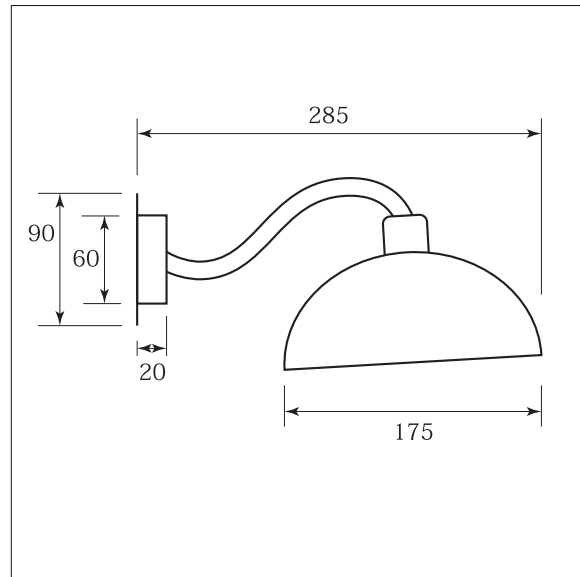

照明器具仕様書

品名	Simply	型番	[03016-B]	屋外仕様	屋内仕様
----	--------	----	-----------	------	------

※ ハンドメイドの為、サイズや形状に多少の違いがございます。

サイズ	W175×H150×D285
定格電圧	AC100V
付属電球	白熱球 E17 (10W / 25W / 40W)
接続方法	圧着接続
使用場所	屋外使用不可
素材、色	銅製 (古色) クリア塗装
器具重量	655g
金口サイズ	E-17