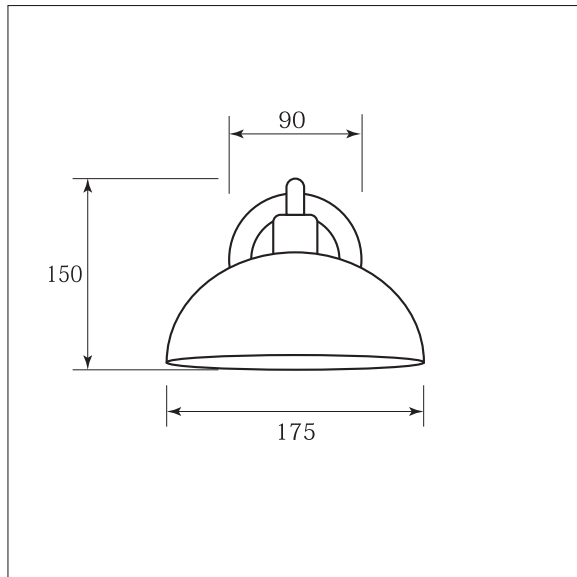

照明器具仕様書

品名	Simply	型番	[03016-B]	屋外仕様	屋内仕様
----	--------	----	-----------	------	------

※ ハンドメイドの為、サイズや形状に多少の違いがございます。

サイズ	W175×H150×D285
定格電圧	AC100V
付属電球	白熱球 E17 (10W / 25W / 40W)
接続方法	圧着接続
使用場所	屋外使用不可
素材、色	銅製 (古色) クリア塗装
器具重量	655g
金口サイズ	E-17