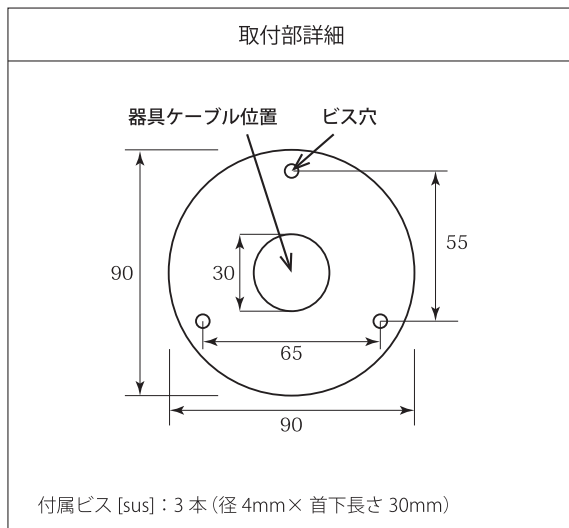

製造販売元
Atelier Key-men株式会社
〒529-1564 滋賀県東近江市宮井町363番地
TEL/FAX : 0748-55-3994 E-mail : info@key-men.net