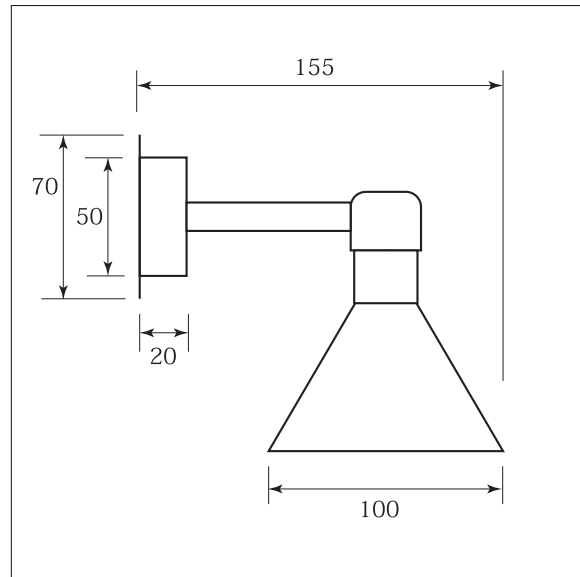

照明器具仕様書

品名	Little B	型番	[03033-B]	屋外仕様	屋内仕様
----	----------	----	-----------	------	------

※ ハンドメイドの為、サイズや形状に多少の違いがございます。

サイズ	W100×H135×D155
定格電圧	AC100V
付属電球	白熱球 E17 (10W / 25W / 40W)
接続方法	圧着接続
使用場所	屋外使用不可
素材、色	銅製 (古色) クリア塗装
器具重量	440g
金口サイズ	E-17