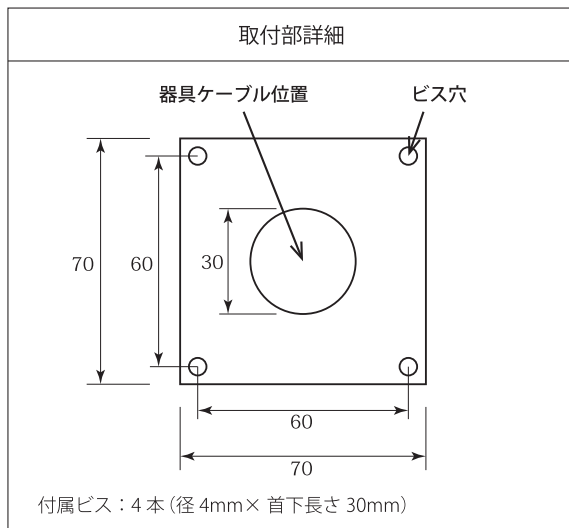

製造販売元

Atelier Key-men 株式会社

〒529-1564 滋賀県東近江市宮井町363番地
TEL/FAX : 0748-55-3994 E-mail : info@key-men.net