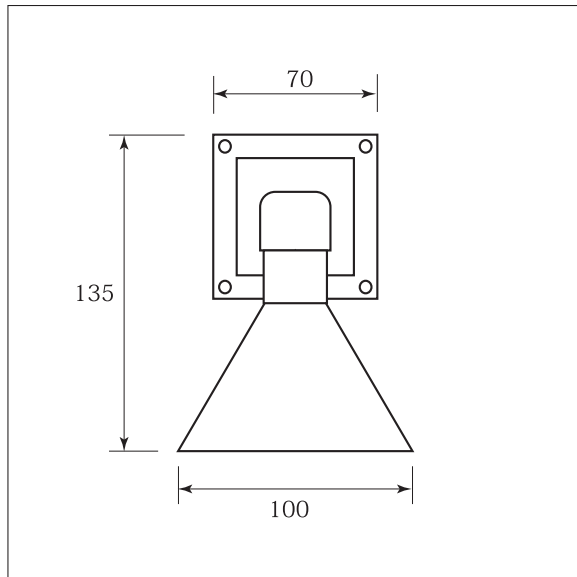

照明器具仕様書

品名	Little B	型番	[03033-B]	屋外仕様	屋内仕様
----	----------	----	-----------	------	------

※ ハンドメイドの為、サイズや形状に多少の違いがございます。

サイズ	W100×H135×D155
定格電圧	AC100V
付属電球	白熱球 E17 (10W / 25W / 40W)
接続方法	圧着接続
使用場所	屋外使用不可
素材、色	銅製 (古色) クリア塗装
器具重量	440g
金口サイズ	E-17