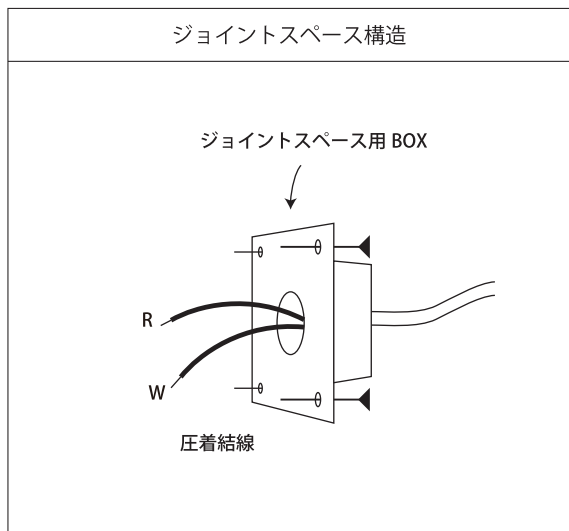

照明器具仕様書

品名	Little B	型番	[03033-B]	屋外仕様	屋内仕様
----	----------	----	-----------	------	------

※ ハンドメイドの為、サイズや形状に多少の違いがございます。

サイズ	W100×H135×D155
定格電圧	AC100V
付属電球	白熱球 E17 (10W / 25W / 40W)
接続方法	圧着接続
使用場所	屋外使用不可
素材、色	銅製 (古色) クリア塗装
器具重量	440g
金口サイズ	E-17