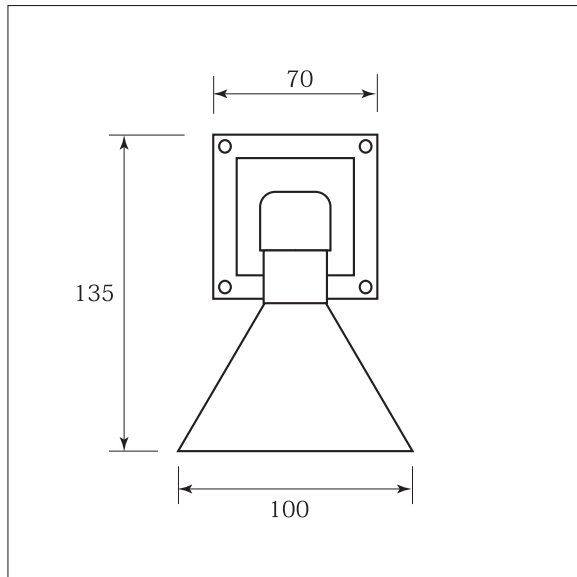

照明器具仕様書

品名	Little B	型番	[03033-A]	屋外仕様	屋内仕様
----	----------	----	-----------	------	------

※ ハンドメイドの為、サイズや形状に多少の違いがございます。

ジョイントスペース構造と防水構造

※器具取付面外周には、コーキングにて防雨処理を施して下さい。
結線部も融着テープ等で適正な防雨処理を施して下さい。

サイズ	W100×H135×D155
定格電圧	AC100V
付属電球	白熱球 E17 (10W / 25W / 40W)
接続方法	圧着接続 (アース線あり)
使用場所	屋外使用可
素材、色	銅製 (焼色) クリア塗装
器具重量	440g
金口サイズ	E-17

取付部詳細

器具ケーブル位置

ビス穴

付属ビス：4本 (径4mm×首下長さ30mm)

- LED電球に交換の際は、LED電球の品質により散らつき等が生じる事がありますが器具の不具合ではございません。
- お手入れは乾拭き、または水分をしっかりと絞った布で水拭きしてください。洗剤の使用や水洗いは漏電の危険があります。
- 設置場所は、お子様の手の届かない所をお願い致します。電球部分が高温になりますので危険です。