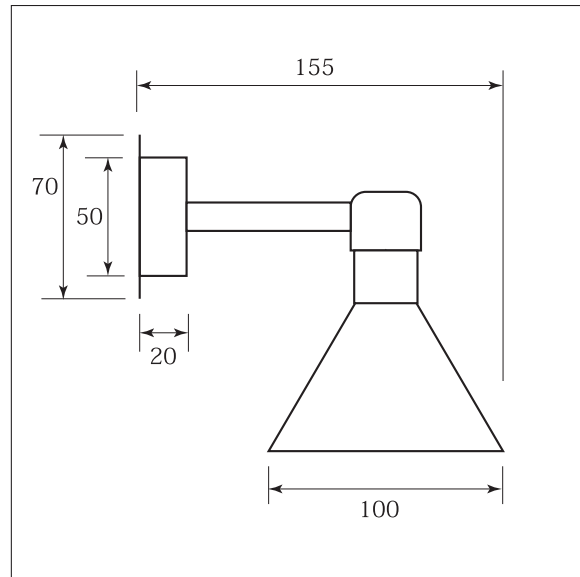

照明器具仕様書

品名	Little B	型番	[03033-A]	屋外仕様	屋内仕様
----	----------	----	-----------	------	------

※ ハンドメイドの為、サイズや形状に多少の違いがございます。

ジョイントスペース構造と防水構造

※器具取付面外周には、コーキングにて防雨処理を施して下さい。
結線部も融着テープ等で適正な防雨処理を施して下さい。

サイズ	W100×H135×D155
定格電圧	AC100V
付属電球	白熱球 E17 (10W / 25W / 40W)
接続方法	圧着接続 (アース線あり)
使用場所	屋外使用可
素材、色	銅製 (焼色) クリア塗装
器具重量	440g
金口サイズ	E-17

取付部詳細

器具ケーブル位置

ビス穴

付属ビス：4本 (径4mm×首下長さ30mm)

- LED電球に交換の際は、LED電球の品質により散らつき等が生じる事がありますが器具の不具合ではございません。
- お手入れは乾拭き、または水分をしっかりと絞った布で水拭きしてください。洗剤の使用や水洗いは漏電の危険があります。
- 設置場所は、お子様の手の届かない所をお願い致します。電球部分が高温になりますので危険です。