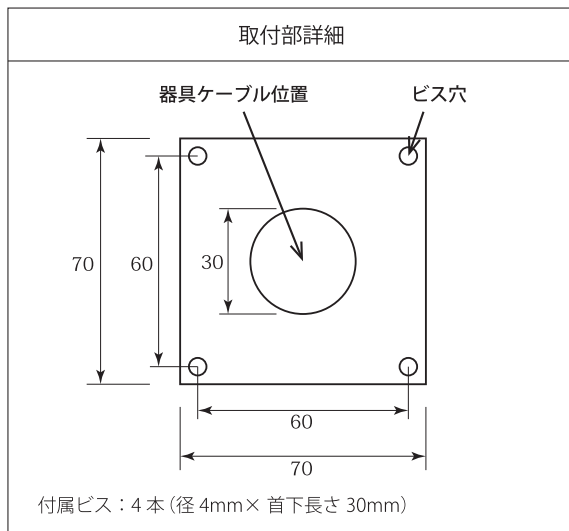

製造販売元

Atelier Key-men 株式会社

〒529-1564 滋賀県東近江市宮井町363番地
TEL/FAX : 0748-55-3994 E-mail : info@key-men.net