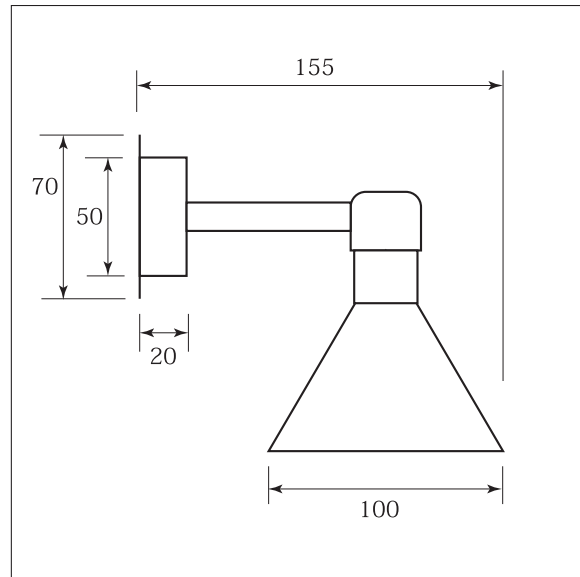

照明器具仕様書

品名	Little B	型番	[03033-A]	屋外仕様	屋内仕様
----	----------	----	-----------	------	------

※ ハンドメイドの為、サイズや形状に多少の違いがございます。

サイズ	W100×H135×D155
定格電圧	AC100V
付属電球	白熱球 E17 (10W / 25W / 40W)
接続方法	圧着接続
使用場所	屋外使用不可
素材、色	銅製 (焼色) クリア塗装
器具重量	440g
金口サイズ	E-17