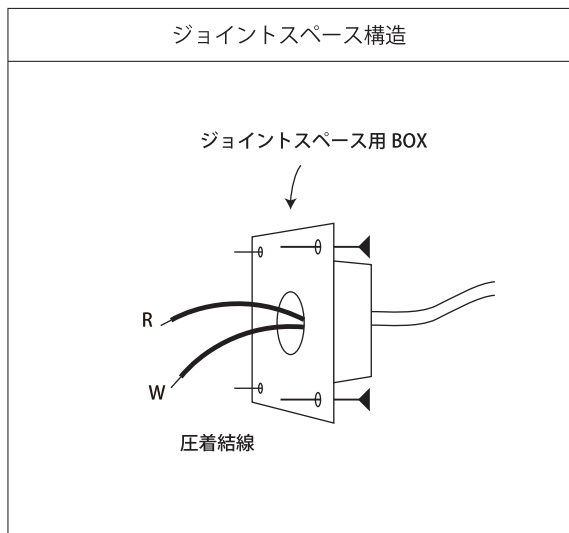

照明器具仕様書

品名	Little B	型番	[03033-A]	屋外仕様	屋内仕様
----	----------	----	-----------	------	------

※ ハンドメイドの為、サイズや形状に多少の違いがございます。

サイズ	W100×H135×D155
定格電圧	AC100V
付属電球	白熱球 E17 (10W / 25W / 40W)
接続方法	圧着接続
使用場所	屋外使用不可
素材、色	銅製 (焼色) クリア塗装
器具重量	440g
金口サイズ	E-17