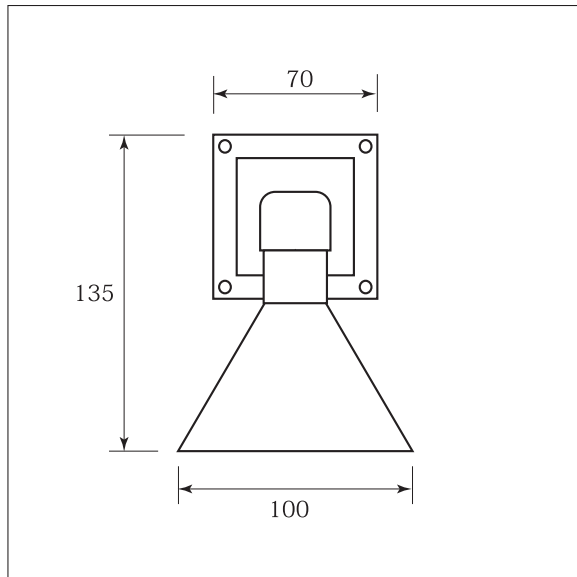

照明器具仕様書

品名	Little B	型番	[03033-A]	屋外仕様	屋内仕様
----	----------	----	-----------	------	------

※ ハンドメイドの為、サイズや形状に多少の違いがございます。

サイズ	W100×H135×D155
定格電圧	AC100V
付属電球	白熱球 E17 (10W / 25W / 40W)
接続方法	圧着接続
使用場所	屋外使用不可
素材、色	銅製 (焼色) クリア塗装
器具重量	440g
金口サイズ	E-17