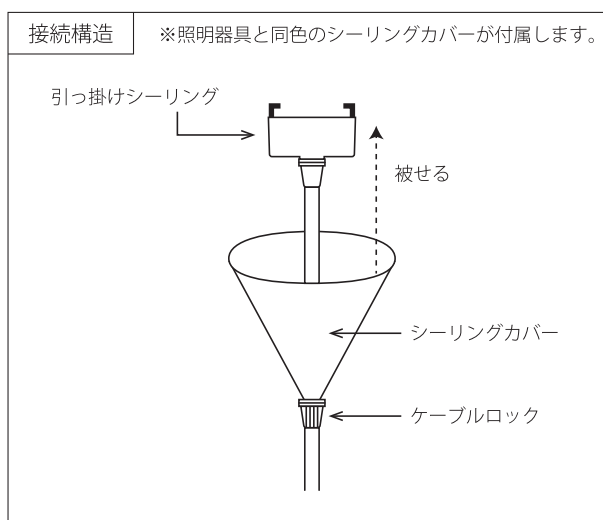

照明器具仕様書

| | |
|------|-------------------------|
| 品名 | penny |
| 型番 | 01031-A(焼色)／01031-B(古色) |
| サイズ | W75×H105 |
| 定格電圧 | AC100V |
| 付属電球 | E17白熱球 1個(25W / 40W) |
| 使用場所 | 屋内(屋外使用不可) |
| 接続方法 | 引掛シーリング |
| 素材 | 銅製 クリア塗装 |
| 器具重量 | 370g |
| 全長 | 天井～器具下まで1,000mm |

安全のため、ご使用前には
取扱説明書を必ずお読みください。

LED対応

【姿図】

ハンドメイドの為、サイズや形状に多少の違いがございます。

電線の長さ(天井～器具下)は、指定寸法に変更可能です。ご注文の際にご希望寸法をお知らせください。

付属電球を付けた状態での採寸です。