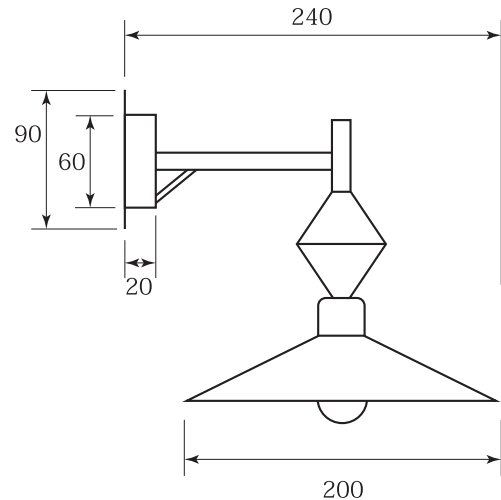

照明器具仕様書

| | |
|------|----------------------------|
| 品名 | Wall deco |
| 型番 | 03036-A(焼色) / 03036-B(古色) |
| サイズ | W200×H215×D240 |
| 定格電圧 | AC100V |
| 付属電球 | E17白熱球 1個(10W / 25W / 40W) |
| 使用場所 | 屋外仕様(下図※1)、屋内仕様(下図※2) |
| 接続方法 | 圧着接続(屋外仕様のみアース線あり) |
| 素材 | 銅製 クリア塗装 |
| 器具重量 | 790g |

安全のため、ご使用前には
取扱説明書を必ずお読みください。

LED対応

※1

※2

【姿図】

ハンドメイドの為、サイズや形状に多少の違いがございます。
付属電球を付けた状態での採寸です。

製造販売元

Atelier Key-men 株式会社