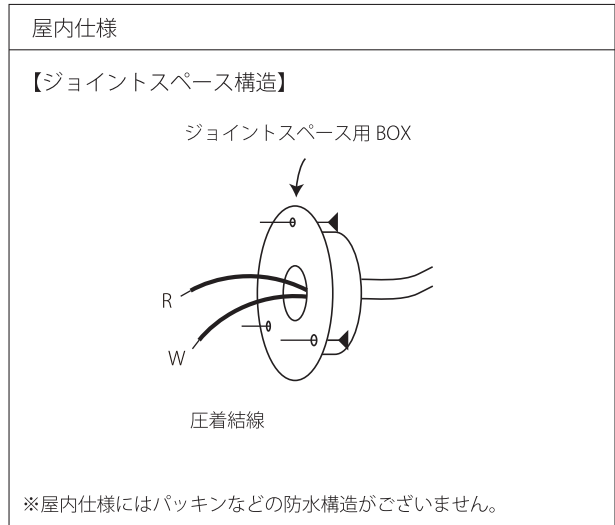

照明器具仕様書

| | |
|------|----------------------------|
| 品名 | Wall deco |
| 型番 | 03036-A(焼色) / 03036-B(古色) |
| サイズ | W200×H215×D240 |
| 定格電圧 | AC100V |
| 付属電球 | E17白熱球 1個(10W / 25W / 40W) |
| 使用場所 | 屋外仕様(下図※1)、屋内仕様(下図※2) |
| 接続方法 | 圧着接続(屋外仕様のみアース線あり) |
| 素材 | 銅製 クリア塗装 |
| 器具重量 | 790g |

安全のため、ご使用前には
取扱説明書を必ずお読みください。

LED対応

※1

※2

【姿図】

ハンドメイドの為、サイズや形状に多少の違いがございます。
付属電球を付けた状態での採寸です。

製造販売元

Atelier Key-men 株式会社