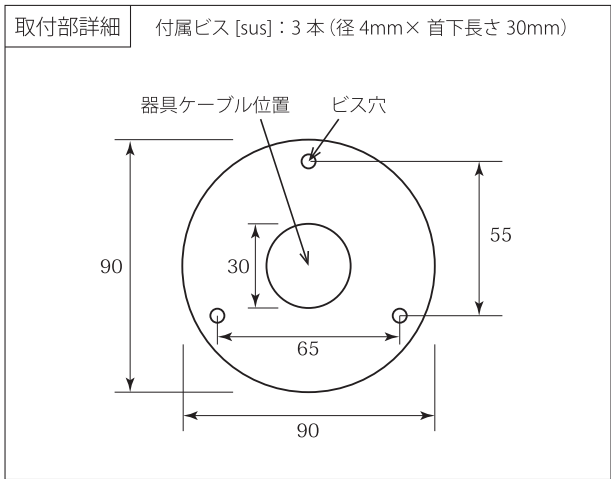

照明器具仕様書

品名	Wall deco
型番	03036-A(焼色) / 03036-B(古色)
サイズ	W200×H215×D240
定格電圧	AC100V
付属電球	E17白熱球 1個(10W / 25W / 40W)
使用場所	屋外仕様(下図※1)、屋内仕様(下図※2)
接続方法	圧着接続(屋外仕様のみアース線あり)
素材	銅製 クリア塗装
器具重量	790g

安全のため、ご使用前には
取扱説明書を必ずお読みください。

LED対応