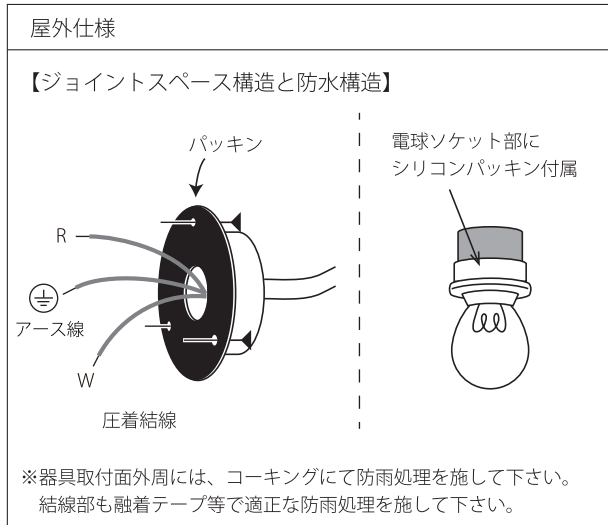

照明器具仕様書

| | |
|------|----------------------------|
| 品名 | Wall deco |
| 型番 | 03036-A(焼色) / 03036-B(古色) |
| サイズ | W200×H215×D240 |
| 定格電圧 | AC100V |
| 付属電球 | E17白熱球 1個(10W / 25W / 40W) |
| 使用場所 | 屋外仕様(下図※1)、屋内仕様(下図※2) |
| 接続方法 | 圧着接続(屋外仕様のみアース線あり) |
| 素材 | 銅製 クリア塗装 |
| 器具重量 | 790g |

安全のため、ご使用前には
取扱説明書を必ずお読みください。

LED対応

※1

※2

【姿図】

ハンドメイドの為、サイズや形状に多少の違いがございます。
付属電球を付けた状態での採寸です。

製造販売元

Atelier Key-men 株式会社