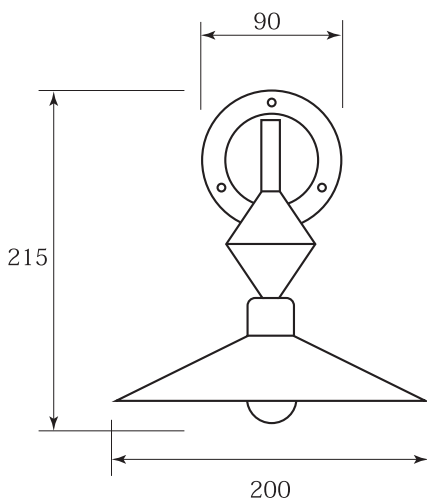

照明器具仕様書

| | |
|------|----------------------------|
| 品名 | Wall deco |
| 型番 | 03036-A(焼色) / 03036-B(古色) |
| サイズ | W200×H215×D240 |
| 定格電圧 | AC100V |
| 付属電球 | E17白熱球 1個(10W / 25W / 40W) |
| 使用場所 | 屋外仕様(下図※1)、屋内仕様(下図※2) |
| 接続方法 | 圧着接続(屋外仕様のみアース線あり) |
| 素材 | 銅製 クリア塗装 |
| 器具重量 | 790g |

安全のため、ご使用前には
取扱説明書を必ずお読みください。

LED対応

※1

※2

【姿図】

ハンドメイドの為、サイズや形状に多少の違いがございます。
付属電球を付けた状態での採寸です。

製造販売元

Atelier Key-men 株式会社