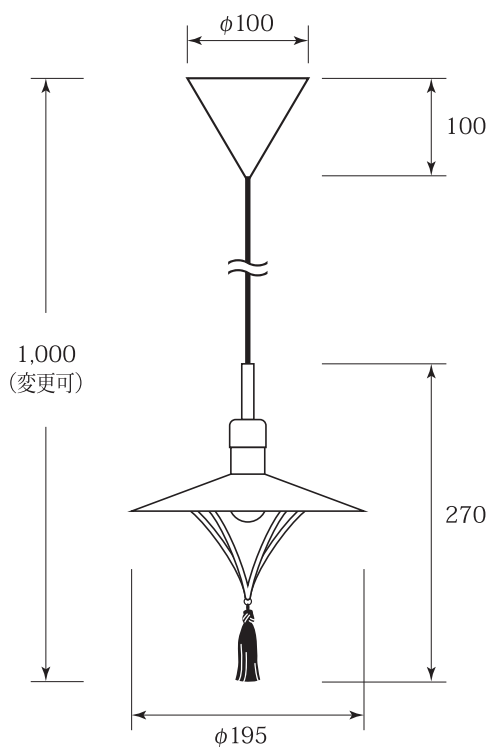

照明器具仕様書

品名	Tassel light-Tsuyu
型番	01065-B(古色)
サイズ	W195×H270
定格電圧	AC100V
付属電球	E17白熱球 1個(25W / 40W / 60W)
使用場所	屋内(屋外使用不可)
接続方法	引掛シーリング
素材	銅製 クリア塗装
器具重量	300g
全長	天井～器具下まで1,000mm

安全のため、ご使用前には
取扱説明書を必ずお読みください。

LED対応

【姿図】

ハンドメイドの為、サイズや形状に多少の違いがございます。

電線の長さ(天井～器具下)は、指定寸法に変更可能です。ご注文の際にご希望寸法をお知らせください。

製造販売元

Atelier Key-men 株式会社

〒529-1564 滋賀県東近江市宮井町363番地
TEL/FAX : 0748-55-3994 E-mail : info@key-men.net