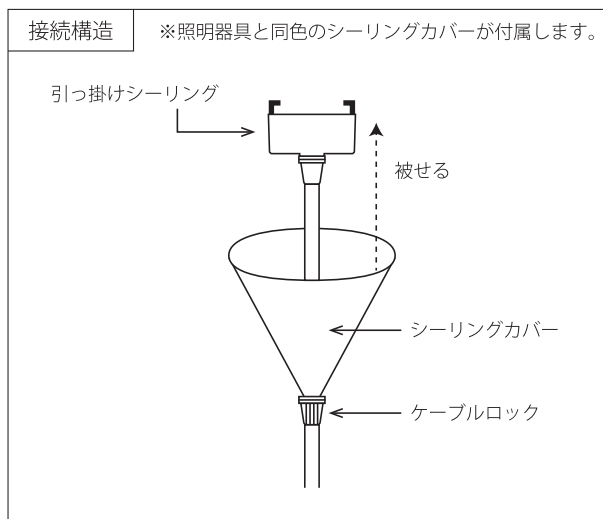

照明器具仕様書

品名	Tassel light-Tsuyu
型番	01065-B(古色)
サイズ	W195×H270
定格電圧	AC100V
付属電球	E17白熱球 1個(25W / 40W / 60W)
使用場所	屋内(屋外使用不可)
接続方法	引掛シーリング
素材	銅製 クリア塗装
器具重量	300g
全長	天井～器具下まで1,000mm

安全のため、ご使用前には
取扱説明書を必ずお読みください。

LED対応