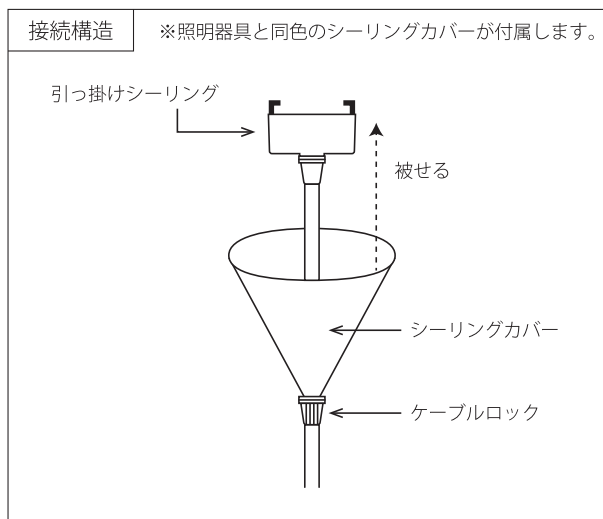

# 照明器具仕様書

品名	Tassel light-Tsubomi
型番	01068-B(古色)
サイズ	W170×H240
定格電圧	AC100V
付属電球	E17白熱球 1個(25W / 40W)
使用場所	屋内(屋外使用不可)
接続方法	引掛シーリング
素材	銅製 クリア塗装
器具重量	450g
全長	天井～器具下まで1,000mm

安全のため、ご使用前には  
取扱説明書を必ずお読みください。

## 【姿図】

ハンドメイドの為、サイズや形状に多少の違いがございます。

電線の長さ(天井～器具下)は、指定寸法に変更可能です。ご注文の際にご希望寸法をお知らせください。