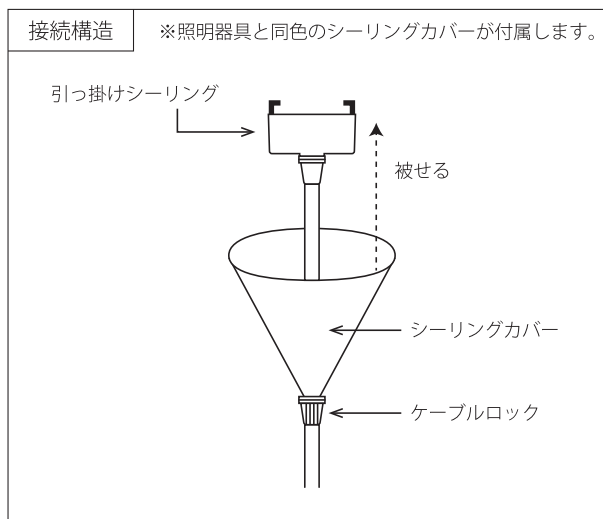

# 照明器具仕様書

品名	Tassel light-Hozuki
型番	01069-B(古色)
サイズ	W180×H290
定格電圧	AC100V
付属電球	E17白熱球 1個(25W / 40W)
使用場所	屋内(屋外使用不可)
接続方法	引掛シーリング
素材	銅製 クリア塗装
器具重量	390g
全長	天井～器具下まで1,000mm

安全のため、ご使用前には  
取扱説明書を必ずお読みください。

LED対応

## 【姿図】

ハンドメイドの為、サイズや形状に多少の違いがございます。

電線の長さ(天井～器具下)は、指定寸法に変更可能です。ご注文の際にご希望寸法をお知らせください。