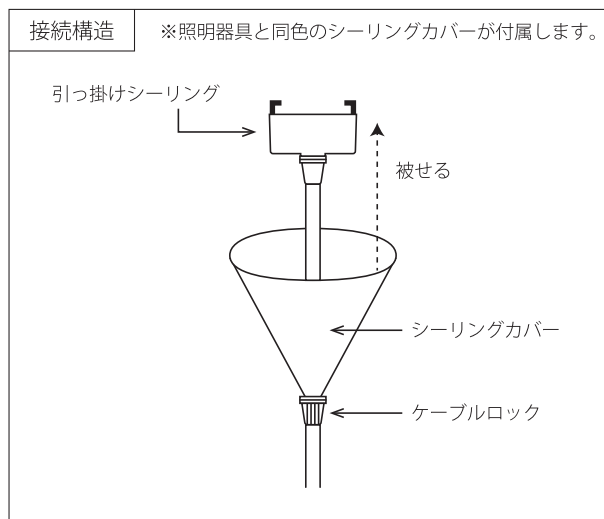

照明器具仕様書

品名	Penny
型番	01031-A(焼色)／01031-B(古色)
サイズ	W75×H105
定格電圧	AC100V
付属電球	E17白熱球 1個(25W / 40W)
使用場所	屋内(屋外使用不可)
接続方法	引掛シーリング
素材	銅製 クリア塗装
器具重量	370g
全長	天井～器具下まで1,000mm

安全のため、ご使用前には
取扱説明書を必ずお読みください。

LED対応

【姿図】

ハンドメイドの為、サイズや形状に多少の違いがございます。

電線の長さ(天井～器具下)は、指定寸法に変更可能です。ご注文の際にご希望寸法をお知らせください。

付属電球を付けた状態での採寸です。