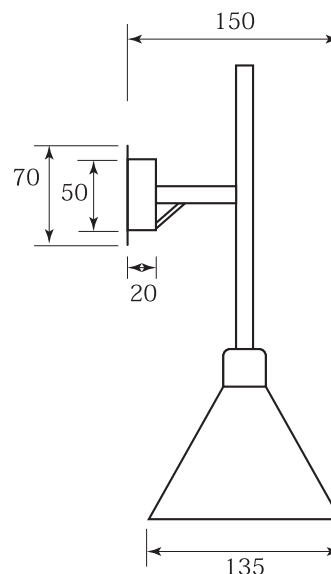

【姿図】

ハンドメイドの為、サイズや形状に多少の違いがございます。