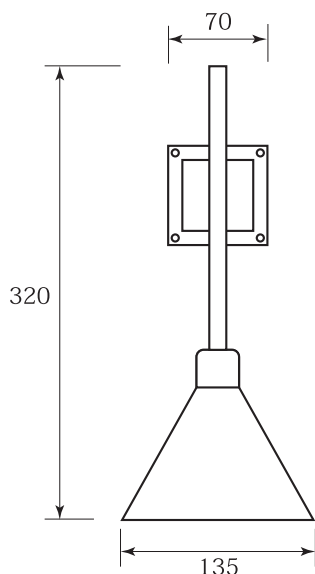

【姿図】

ハンドメイドの為、サイズや形状に多少の違いがございます。