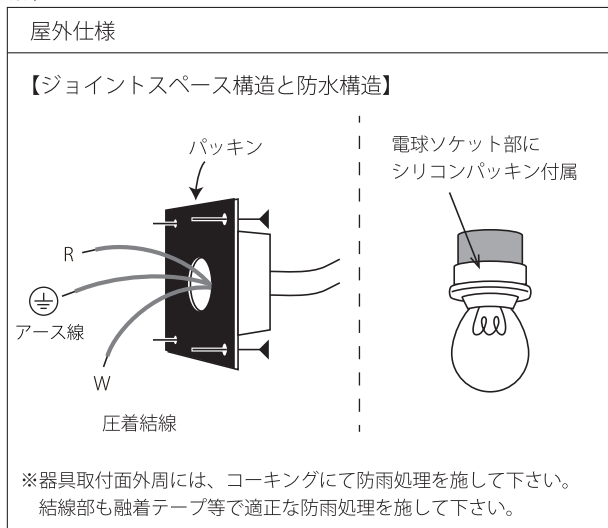

照明器具仕様書

品名	Horn
型番	03039-A(焼色)／03039-B(古色)
サイズ	W135×H320×D150
定格電圧	AC100V
付属電球	E17白熱球 1個(10W / 25W / 40W)
使用場所	屋外仕様(下図※1)、屋内仕様(下図※2)
接続方法	圧着接続(屋外仕様のみアース線あり)
素材	銅製 クリア塗装
器具重量	640g

安全のため、ご使用前には
取扱説明書を必ずお読みください。

LED対応

※1

※2

【姿図】

ハンドメイドの為、サイズや形状に多少の違いがございます。

製造販売元

Atelier Key-men株式会社

〒529-1564 滋賀県東近江市宮井町363番地
TEL/FAX：0748-55-3994 E-mail：info@key-men.net