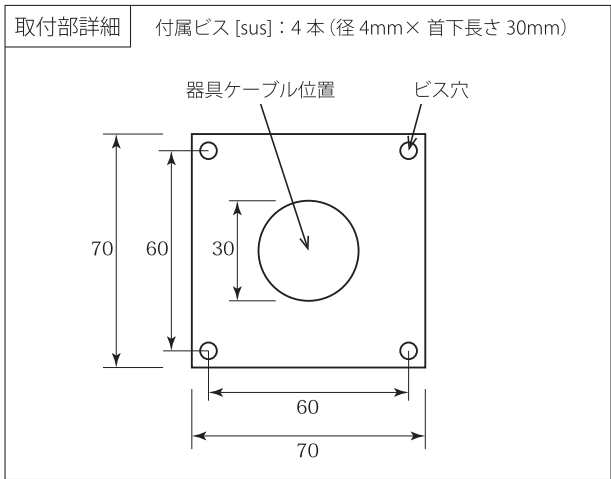

照明器具仕様書

品名	Horn
型番	03039-A(焼色)／03039-B(古色)
サイズ	W135×H320×D150
定格電圧	AC100V
付属電球	E17白熱球 1個(10W / 25W / 40W)
使用場所	屋外仕様(下図※1)、屋内仕様(下図※2)
接続方法	圧着接続(屋外仕様のみアース線あり)
素材	銅製 クリア塗装
器具重量	640g

安全のため、ご使用前には
取扱説明書を必ずお読みください。

LED対応