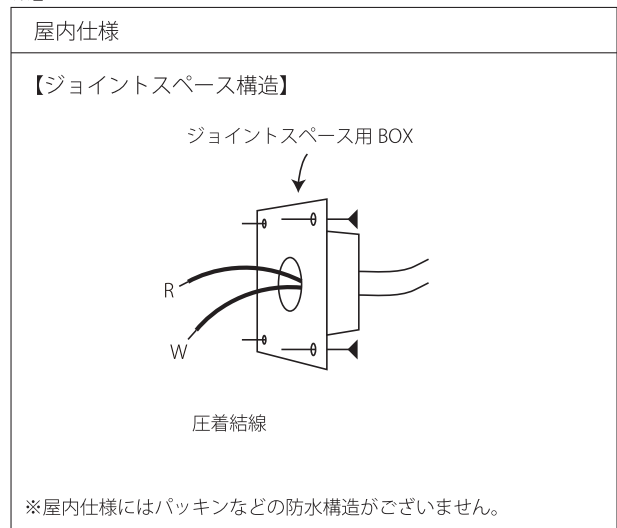

照明器具仕様書

品名	Horn
型番	03039-A(焼色)／03039-B(古色)
サイズ	W135×H320×D150
定格電圧	AC100V
付属電球	E17白熱球 1個(10W / 25W / 40W)
使用場所	屋外仕様(下図※1)、屋内仕様(下図※2)
接続方法	圧着接続(屋外仕様のみアース線あり)
素材	銅製 クリア塗装
器具重量	640g

安全のため、ご使用前には
取扱説明書を必ずお読みください。

LED対応

※1

※2

【姿図】

ハンドメイドの為、サイズや形状に多少の違いがございます。

製造販売元

Atelier Key-men株式会社

〒529-1564 滋賀県東近江市宮井町363番地
TEL/FAX：0748-55-3994 E-mail：info@key-men.net