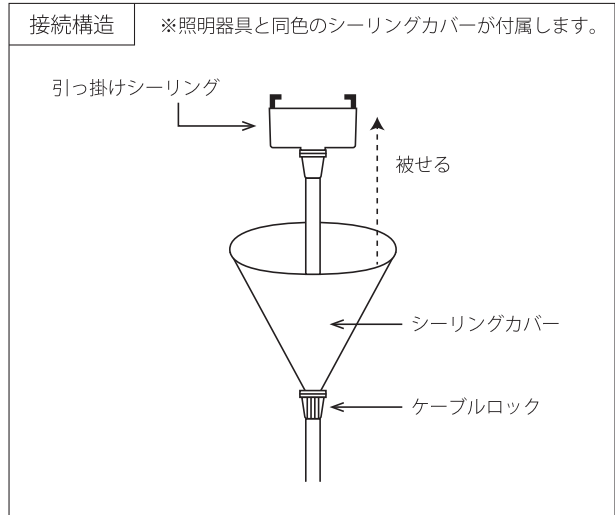

照明器具仕様書

品名	Deco Pole E
型番	01067-A(焼色)／01067-B(古色)
サイズ	W130×H280
定格電圧	AC100V
付属電球	E17白熱球 1個(25W / 40W / 60W)
使用場所	屋内(屋外使用不可)
接続方法	引掛シーリング
素材	銅製 クリア塗装
器具重量	460g
全長	天井～器具下まで1,000mm

安全のため、ご使用前には
取扱説明書を必ずお読みください。

LED対応

【姿図】

ハンドメイドの為、サイズや形状に多少の違いがございます。

電線の長さ(天井～器具下)は、指定寸法に変更可能です。ご注文の際にご希望寸法をお知らせください。

付属電球を付けた状態での採寸です。